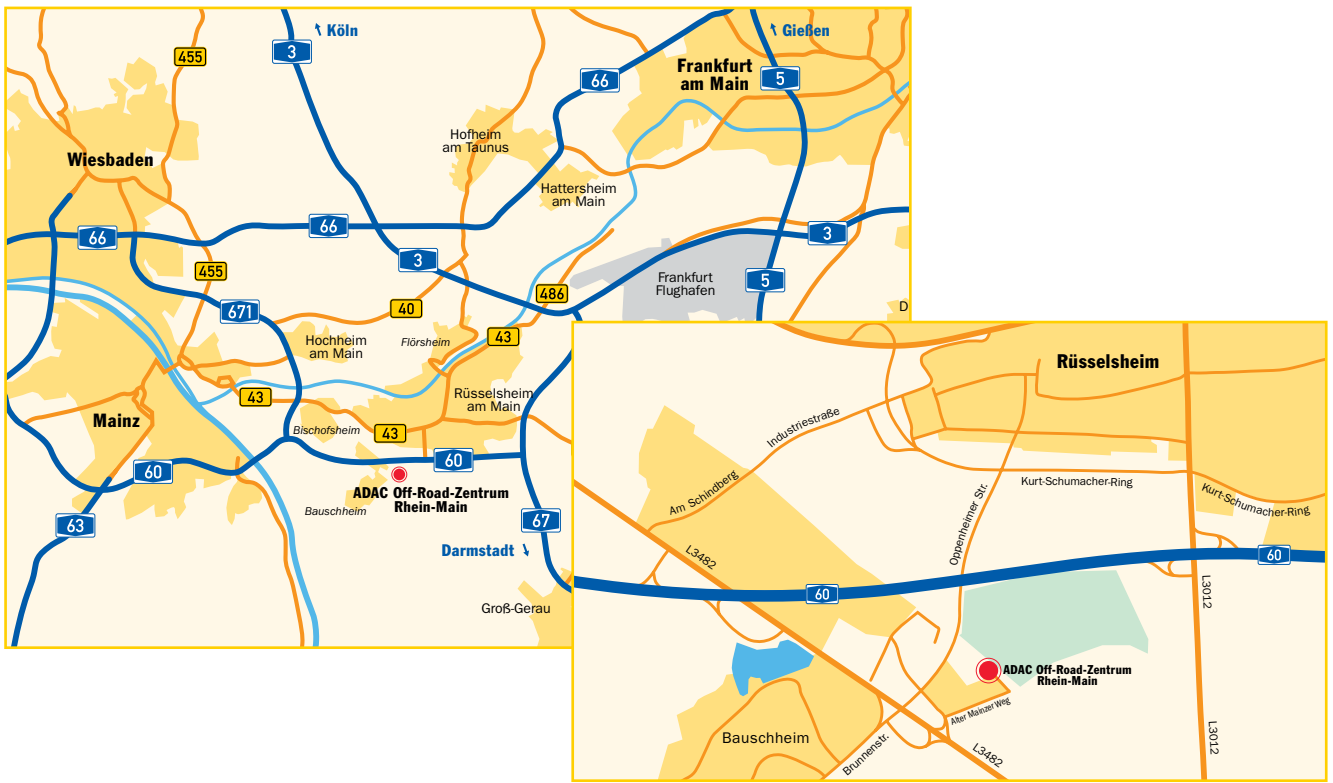

ADAC Off-Road-Zentrum Rhein-Main

So finden Sie uns!

Wegbeschreibung

Aus Richtung Frankfurt oder Wiesbaden:

Auf A60 die Ausfahrt 27 Bischofsheim nehmen und auf die L 3482 in Richtung Groß Gerau/Bauschheim fahren. Nach ca. 1.500 m rechts abbiegen von der L3482. Anschließend der Beschilderung ADAC folgen: nächste Möglichkeit rechts in die Brunnenstraße, nach ca. 200 m (unter L3482 durch) rechts. Nach ca. 100 m in der Kurve nach links in den Alten Mainzer Weg abbiegen. Nach ca. 150 m befindet sich links die Einfahrt ins ADAC Off-Road-Zentrum.

Hinweis: Einige Navigationsgeräte benötigen die Eingabe des Ortes Rüsselsheim (statt Bauschheim), um die Adresse zu finden.

Adresse Trainingsplatz:

ADAC Off-Road-Zentrum
Rhein-Main
Alter Mainzer Weg 1
65428 Bauschheim

Kontakt:

ADAC Hessen-Thüringen
Fahrsicherheitszentrum Rhein-Main
Telefon: (0 60 58) 91 89 18
Telefax: (0 60 58) 91 89 89
E-Mail: sht@hth.adac.de
Web: www.fsz-rhein-main.de

Außerhalb der Bürozeiten – z. B. während der Anreise – erreichen Sie uns in dringenden Fällen unter Telefon (0 60 58) 91 89 98.