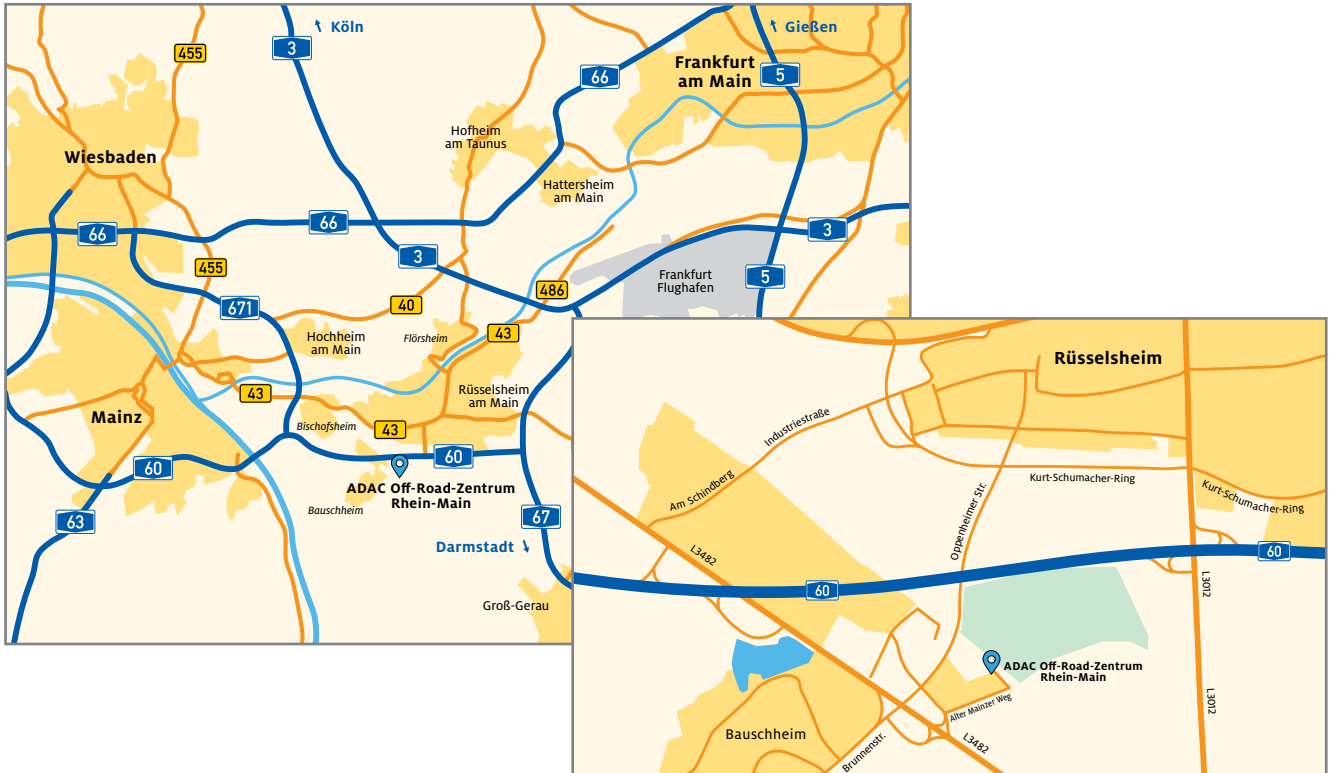

ADAC Off-Road-Zentrum Rhein-Main So finden Sie uns!

Wegbeschreibung

Bitte beachten:

Einige Navigationsgeräte benötigen die Eingabe des Ortes Rüsselsheim (statt Bauschheim), um die Adresse zu finden.

Aus Richtung Frankfurt oder Wiesbaden:

Auf A60 die Ausfahrt 27 Bischofsheim nehmen und auf die L3482 in Richtung Groß Gerau/Bauschheim fahren. Nach ca. 1.500 m rechts abbiegen von der L3482. Anschließend der Beschilderung ADAC folgen: nächste Möglichkeit rechts in die Brunnenstraße, nach ca. 200 m (unter L3482 durch) rechts. Nach ca. 100 m in der Kurve nach links in den Alten Mainzer Weg abbiegen. Nach ca. 150 m befindet sich links die Einfahrt ins ADAC Off-Road-Zentrum.

Adresse Trainingsplatz:

ADAC Off-Road-Zentrum
Rhein-Main
Alter Mainzer Weg 1
65428 Bauschheim

Kontakt:

ADAC Hessen-Thüringen e.V.
Fahrsicherheitszentrum Rhein-Main
T 06058 918918
F 06058 918989
sht@hth.adac.de
www.fsz-rhein-main.de