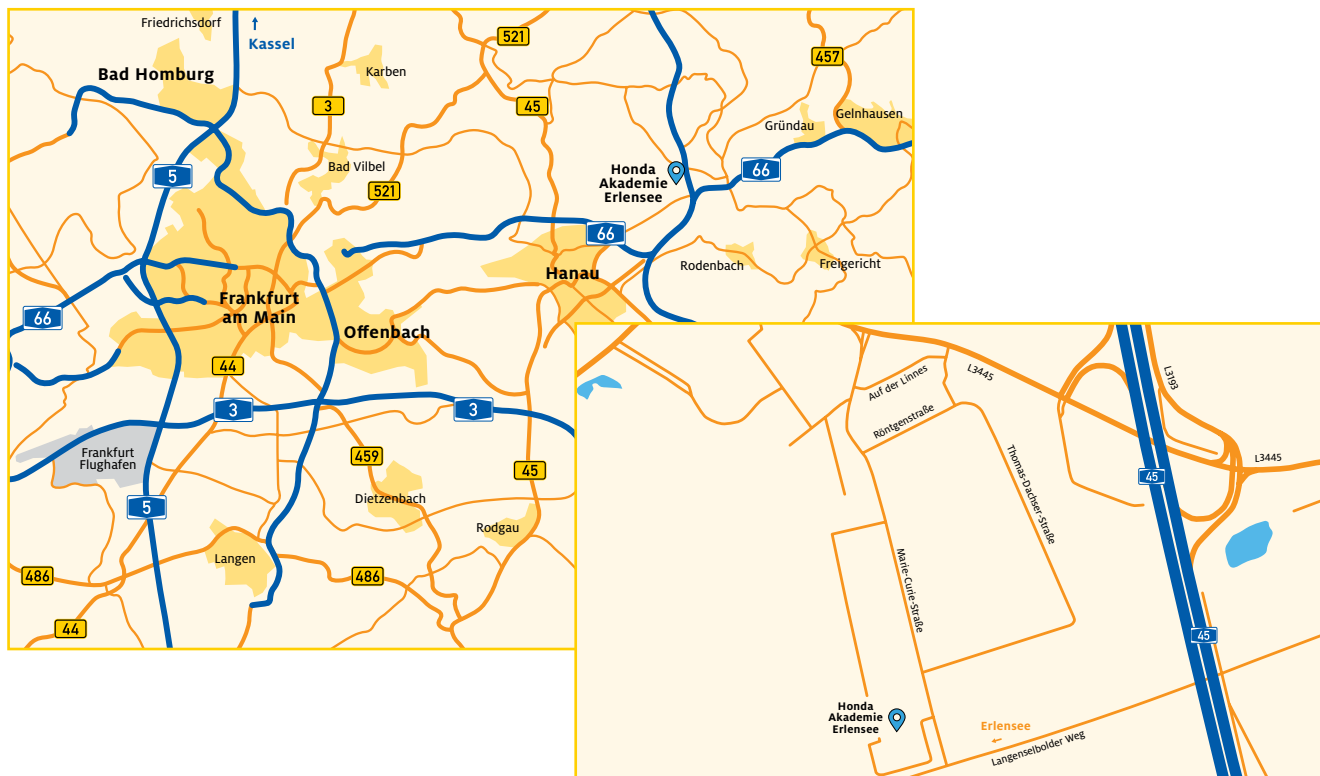

Honda Akademie in Erlensee

So finden Sie uns!

Wegbeschreibung

Bitte beachten:

Die Marie-Curie-Straße ist in Ihrem Navigations-System ggf. noch nicht digitalisiert. Mit folgenden Daten werden Sie bis zur Marie-Curie-Straße geleitet:

Ort: 63505 Erlensee

Straße: Hof Eckeberg

Anfahrt in Richtung Dortmund:

Auf der A45 in Richtung Dortmund fahrend, verlassen Sie die Autobahn an der Ausfahrt Langenselbold. An der Ampel biegen Sie links ab und überqueren die Autobahnbrücke. An der nächsten Ampel fahren Sie geradeaus. Nach ca. 400 Metern (Ampel) biegen Sie links in die Marie-Curie-Straße ab. Nach ca. 300 Metern erreichen Sie die Honda Akademie.

Anfahrt aus Richtung Dortmund:

Auf der A45 aus Richtung Dortmund fahrend, verlassen Sie die Autobahn an der Ausfahrt Langenselbold. Am Ende der Ausfahrt biegen Sie an der Ampel rechts ab. Nach ca. 400 Metern (Ampel) biegen Sie links in die Marie-Curie-Straße ab. Nach ca. 300 Metern erreichen Sie die Honda Akademie.

Adresse Trainingsplatz:

Honda Akademie
Marie-Curie-Straße 8 - 10
63526 Erlensee

Kontakt:

ADAC Hessen-Thüringen e.V.
Fahrsicherheitszentrum Rhein-Main
T 06058 9189 18
F 06058 9189 89
sht@hth.adac.de
www.fsz-rhein-main.de